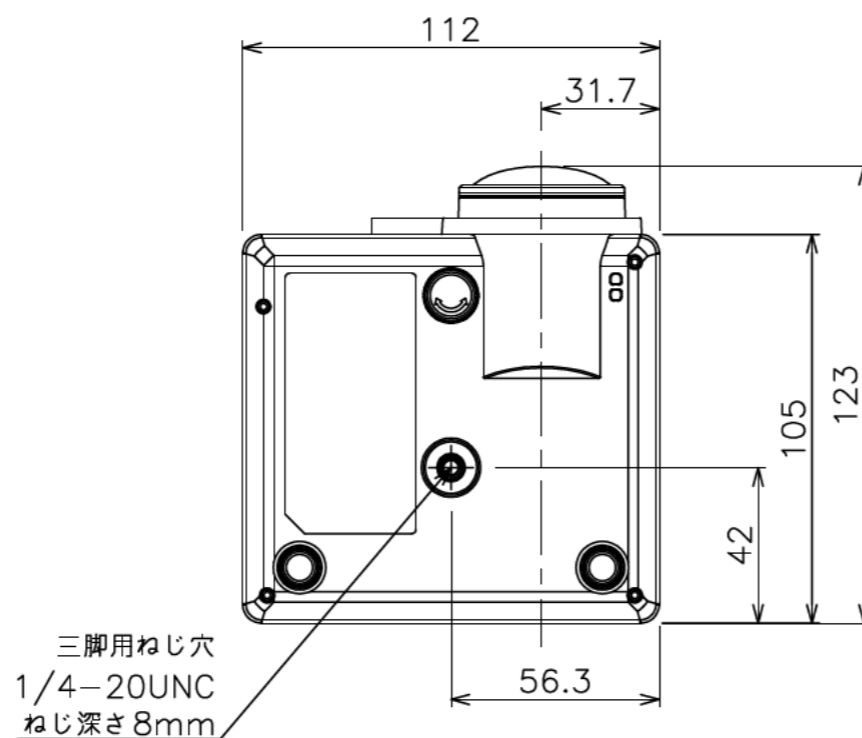

オートフォーカスセンサー

レンズ中心

三脚用ねじ穴
1/4-20UNC
ねじ深さ8mm

外形寸法(WxDxH)	112 x 123 x 57mm (突起部含む)
質量	0.46kg
明るさ	600ルーメン
投写距離*	0.86m ~ 1.72m