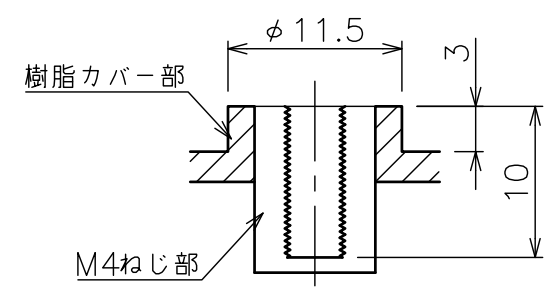

インターフェイス面

プロジェクター取付穴詳細図

外形寸法(WxDxH)	486x433x 186mm(突起部含まない)
本体色	ブラック
質量	本体：13.6kg
明るさ	8,400ルーメン
投写距離	最短(ワイド)の場合 0.700m(50インチ)～4.200m(300インチ)