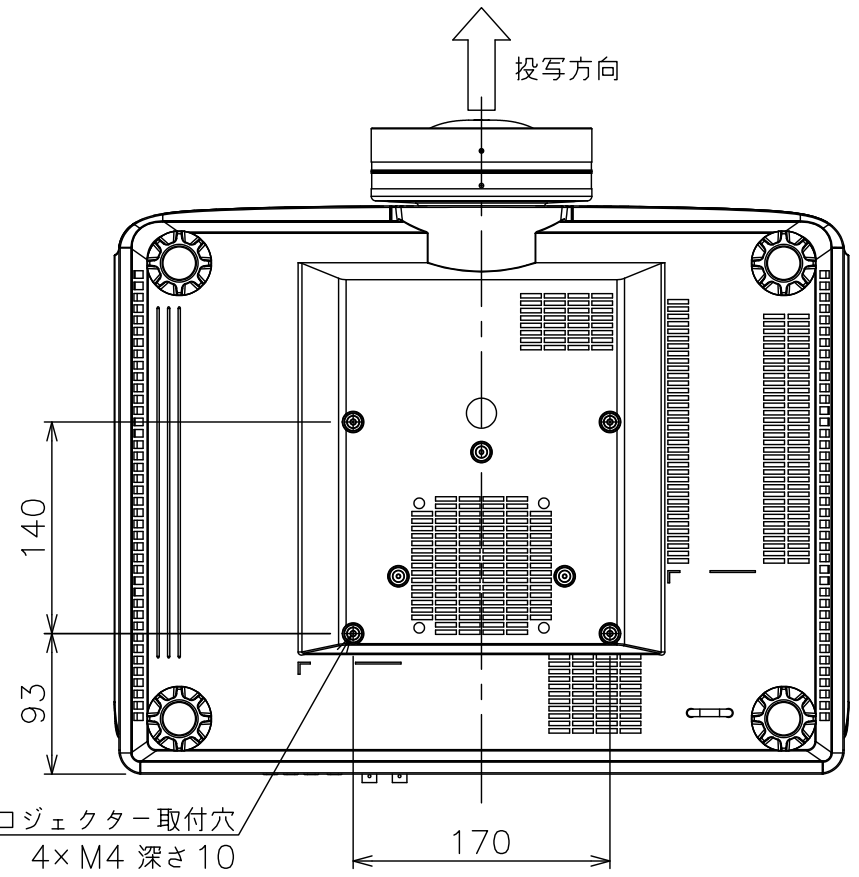

インターフェイス面

プロジェクター取付穴詳細図

外形寸法(WxDxH)	486x433x 186mm(突起部含まない)
本体色	ブラック
質量	本体：13.6kg
明るさ	8,400ルーメン
投写距離	最短(ワイド)の場合 0.700m(50インチ)～4.200m(300インチ)