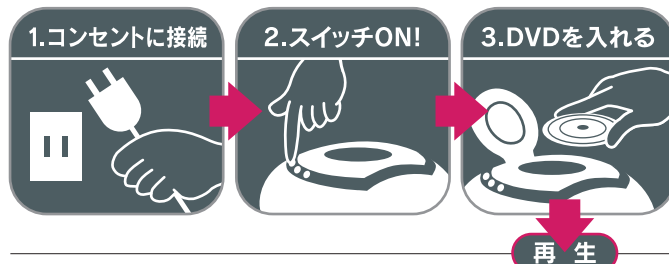

バッグに入る大画面

オールインワンのDVDプレーヤーに求められる映像美、高音質、操作性、機動性。そのすべてを追求したDV10は、B4サイズで3.75kgと軽量&コンパクト。女性でも片手で楽に持ち運びできて設置も簡単です。

専用キャリングケースが標準装備。

どこでも3ステップで即・大画面

DV10の高画質をさらに美しく 床置き型スクリーン キャリアビジョンBS

パール特殊加工で画面の明るさと視野角の広さを両立、モバイル性能に優れたフロアスタンドタイプスクリーン。コンパクトに収納して持ち運び可能、設置場所を選ばずセッティングは片手で引き上げるだけです。

迫力の高画質大画面

BS-80 80H
84,000円 84,000円

より軽快なコンパクトタイプ

BS-60 63,000円

仕様	イメージサイズ(W×H)mm	横幅mm	高さ[収納時]mm	奥行きmm	質量kg
BS-80H	1771×996	2000	1796[154]	164	13.0
BS-80	1666×1259	1790	2193[154]	164	11.5
BS-60	1259×954	1395	1796[154]	164	10.6