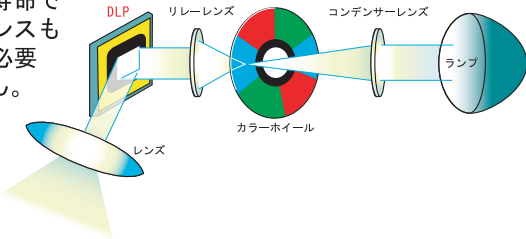

## 驚きのコストパフォーマンス マルチユースを実現した迫力のビッグスクリーン

スモール・アンド・スタイリッシュ。EP720は真に迫ったプレゼンテーションや映画を300インチの大画面で再現。しかもすばらしい色彩、感動的な明るさ、そして簡単な操作。オフィスや家庭で、コンピュータ・ゲーム・DVDプレーヤーの映像端末として最適です。

- 明るい環境下でも、きれいなディティールとクリアなハイライトを再現する2200ルーメン。
- 洗練されたデザインでコンパクトな2kg。使いたい所でどこでも使えます。
- オプトマ・カラー・エンハンスメント・テクノロジーと2000:1のコントラスト比は、ひととき優れた色彩で、鮮明なカラープレゼンテーションや、ビデオ投影を可能にしました。
- PC・ビデオ・DVD・ゲームなどの出力機として、VGA・コンポーネント・SCARTに対応。
- 画像や動画の細部をシャープに再現する、ネイティブ SVGA+ズームレンズ。
- 定期点検などのメンテナンスをフリーにする、フィルターの無いDLP®テクノロジー。

## フルデジタル処理で高画質を実現したDLP技術

フルデジタル処理のDLPテクノロジーは、一枚が1画素に相当する48~131万個敷き詰められた、極小のマイクロミラーデバイスを高速で1秒間に数千回というスピードで切り替えられて、画像を再現します。そのため画像の動きに強く、コントラストが鮮やかで、フィルターなども使用しないために長寿命でメンテナンスもほとんどありません。