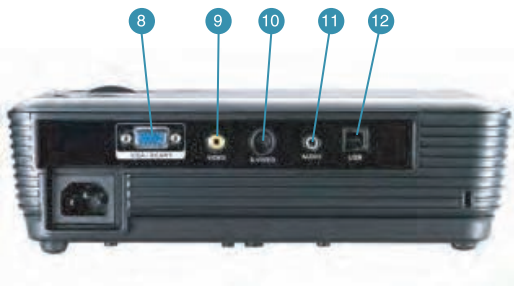

### EP720 リモートコントローラー

- 1 マウスコントローラー
- 2 垂直キーストン補正
- 3 音量調整
- 4 ブライツネス
- 5 コントラスト
- 6 音量ミュート
- 7 入力信号マニュアル操作

### EP720 接続端子

- 8 VGA 入力 - Component & SCART (via adaptor)
- 9 コンポジット入力
- 10 S-ビデオ入力
- 11 オーディオ入力
- 12 USB (リモートマウス)

## EP720 主な仕様

型式	EP720
本体カラー	シルバー/ブラック(ツートン)
投写方式	DLP®
デバイス	0.55型SVGA(800×600) DMD®パネル
アスペクト比※	4:3 (16:9)
明るさ	2200 ルーメン
コントラスト	2000:1
レンズ値	f=21.79~23.99mm F=2.41~2.55
光学ズーム比	1.1×マニュアルズーム
フォーカス	マニュアル
使用ランプ	180W(ユーザー交換可能)
投写距離	1.2(27.5型)~12(303.1型)m
キーストン補正	±40° (垂直)
ビデオ対応信号	HDTV(576i/p, 480i/p, 720p/1080i) NTSC, NTSC4.43, PAL, PAL-M, PAL-N, SECAM
コンピューター信号	UXGA, SXGA, WXGA, XGA, SVGA, VGA, Macintosh, iMac
入力端子	VGA, S-Video, Audio(入レボ)、
出力端子	—
トリガー出力	—
コントロール端子	—
スピーカー	1W×1
騒音値(dB)	30
電源	AC 100~240V; 50/60Hz
消費電力	260W(待機時10W)
外形寸法(突起部含まず)	259(W)×72(H)×188(D)mm
製品質量(kg)	2
付属品	レンズキャップ、電源ケーブル、VGAケーブル、 USBケーブル、リモートコントローラー、単4電池2本 クイックスタートガイド、取り扱い説明CD-R 保証書、
JANコード	4942465013163
RoHS指令	○
価格	オープン