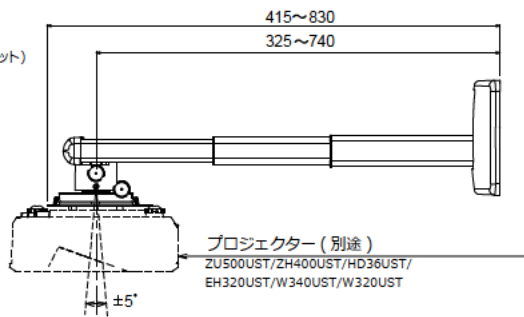

オプトマ超短焦点プロジェクター壁付け金具 OWM3000

外形寸法図

主な特長

- 大径ダイヤルで回転・上下・左右チルトの調整が楽。
- アーム長が 415 ~ 830mm の間で無段階可変。
- ケーブルを隠すケーブルインレイ型アーム。
- 上下・左右チルト幅 $\pm 5^\circ$
- 回転角度調整 $\pm 5^\circ$
- 製品質量の軽量化 : 5.7kg

ベース取付け寸法

主なスペック

商品名	超短焦点プロジェクター壁付け金具
型式	OWM3000
EANコード	5055387645530
対応プロジェクター	ZU500UST/ZH400UST/HD36UST/EH320UST/W340UST/W320UST
塗装色	ホワイト
角度調整	上下チルト $\pm 5^\circ$ 、左右チルト $\pm 5^\circ$ 、回転 $\pm 5^\circ$
高さ調整	80mm
主材質	スチール、樹脂
最大搭載質量(kg)	15.0
外形寸法(mm)W×D×H	448×415~830×152~232
付属品	アンカーボルトM6×55×5、アンカープラグ×5、プロジェクター取付ねじ(M4×10)×4、製品組立用ねじ(M6×15)×4、六角レンチ(5mm、3mm)×各1、脱落防止ワイヤー×1、ワイヤークリップ×4、組立設置説明書×1、設置用型紙×1