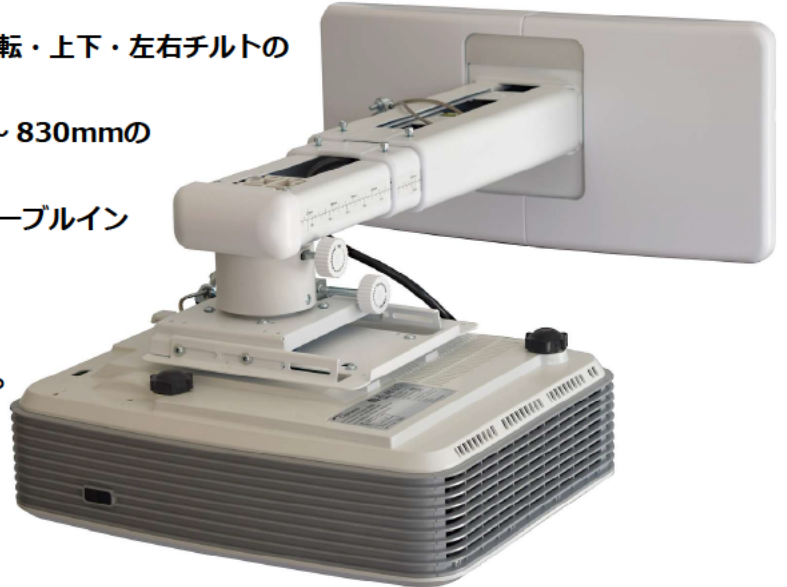

オプトマ超短焦点プロジェクター壁付け金具 OWM3000

外形寸法図

主な特長

- 大径ダイヤルで回転・上下・左右チルトの調整が楽。
- アーム長が 415 ~ 830mm の間で無段階可変。
- ケーブルを隠すケーブルインレイ型アーム。
- 上下・左右チルト幅 $\pm 5^\circ$
- 回転角度調整 $\pm 5^\circ$
- 製品質量の軽量化 : 5.7kg

ベース取付け寸法

主なスペック

商品名	超短焦点プロジェクター壁付け金具
型式	OWM3000
EANコード	5055387645530
対応プロジェクター	ZU500UST/ZH400UST/HD36UST/EH320UST/W340UST/W320UST
塗装色	ホワイト
角度調整	上下チルト $\pm 5^\circ$ 、左右チルト $\pm 5^\circ$ 、回転 $\pm 5^\circ$
高さ調整	80mm
主材質	スチール、樹脂
最大搭載質量(kg)	15.0
外形寸法(mm)W×D×H	448×415~830×152~232
付属品	アンカーボルトM6×55×5、アンカープラグ×5、プロジェクター取付ねじ(M4×10)×4、製品組立用ねじ(M6×15)×4、六角レンチ(5mm、3mm)×各1、脱落防止ワイヤー×1、ワイヤークリップ×4、組立設置説明書×1、設置用型紙×1