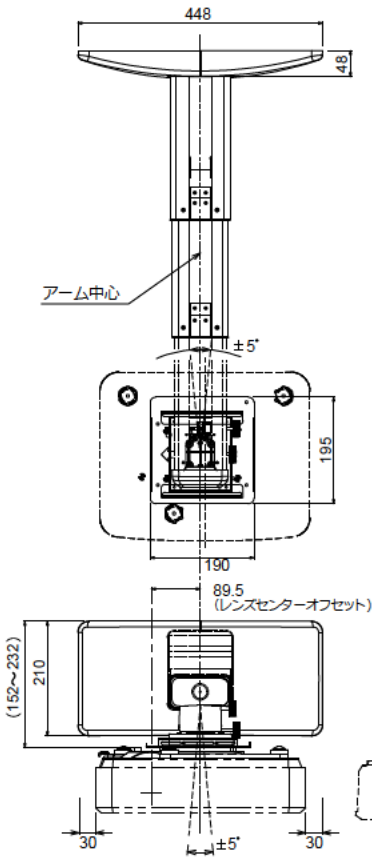

オプトマ超短焦点プロジェクター壁付け金具 OWM3000

外形寸法図

主な特長

- 大径ダイヤルで回転・上下・左右チルトの調整が楽。
- アーム長が 415 ~ 830mm の間で無段階可変。
- ケーブルを隠すケーブルインレイ型アーム。
- 上下・左右チルト幅 $\pm 5^\circ$
- 回転角度調整 $\pm 5^\circ$
- 製品質量の軽量化 : 5.7kg

ベース取付け寸法

主なスペック

商品名	超短焦点プロジェクター壁付け金具
型式	OWM3000
EANコード	5055387645530
対応プロジェクター	ZU500UST/ZH400UST/HD36UST/EH320UST/W340UST/W320UST
塗装色	ホワイト
角度調整	上下チルト $\pm 5^\circ$ 、左右チルト $\pm 5^\circ$ 、回転 $\pm 5^\circ$
高さ調整	80mm
主材質	スチール、樹脂
最大搭載質量(kg)	15.0
外形寸法(mm)W×D×H	448×415~830×152~232
付属品	アンカーボルトM6×55×5、アンカープラグ×5、プロジェクター取付ねじ(M4×10)×4、製品組立用ねじ(M6×15)×4、六角レンチ(5mm、3mm)×各1、脱落防止ワイヤー×1、ワイヤークリップ×4、組立設置説明書×1、設置用型紙×1