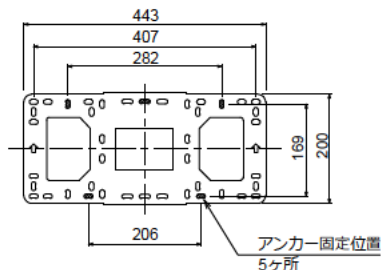

オプトマ超短焦点プロジェクター壁付け金具 OWM3000

外形寸法図

主な特長

- 大径ダイヤルで回転・上下・左右チルトの調整が楽。
- アーム長が 415 ~ 830mm の間で無段階可変。
- ケーブルを隠すケーブルインレイ型アーム。
- 上下・左右チルト幅 $\pm 5^\circ$
- 回転角度調整 $\pm 5^\circ$
- 製品質量の軽量化 : 5.7kg

ベース取付け寸法

主なスペック

商品名	超短焦点プロジェクター壁付け金具
型式	OWM3000
EANコード	5055387645530
対応プロジェクター	ZU500UST/ZH400UST/HD36UST/EH320UST/W340UST/W320UST
塗装色	ホワイト
角度調整	上下チルト $\pm 5^\circ$ 、左右チルト $\pm 5^\circ$ 、回転 $\pm 5^\circ$
高さ調整	80mm
主材質	スチール、樹脂
最大搭載質量(kg)	15.0
外形寸法(mm)W×D×H	448×415~830×152~232
付属品	アンカーボルトM6×55×5、アンカープラグ×5、プロジェクター取付ねじ(M4×10)×4、製品組立用ねじ(M6×15)×4、六角レンチ(5mm、3mm)×各1、脱落防止ワイヤー×1、ワイヤークリップ×4、組立設置説明書×1、設置用型紙×1