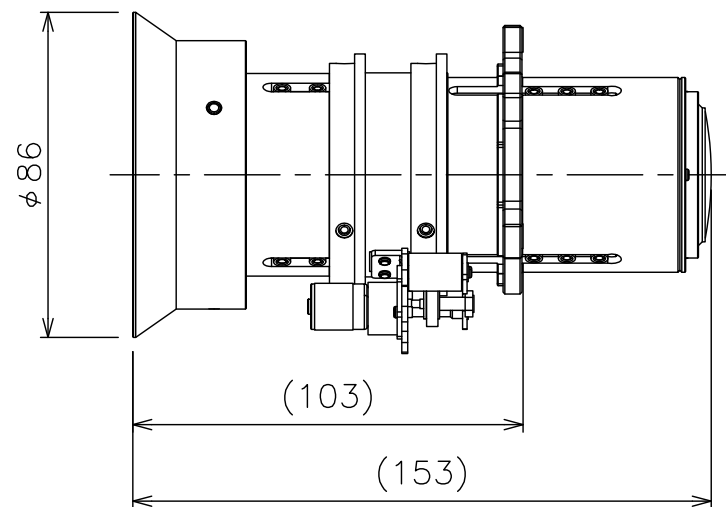

ZU1300装着時寸法(S=1:4)

・本製品はZU1300用オプションレンズになります

外形寸法(WxH)	φ86 x 153mm(突起部含まない)
外観色	ブラック
質量	0.6kg
投写レンズ	F=2.30~2.57、f=14.03~17.96、ズーム1.28倍(電動式)
投写比	0.95 ~ 1.22
投写距離	最短時: 1.023m(50インチ) ~ 10.231m(500インチ)
対応機種	ZU1300、ZU1100、ZU750