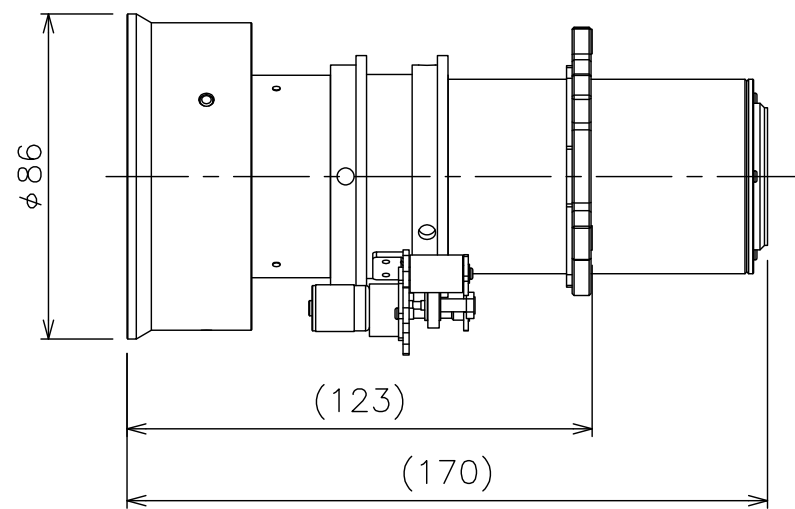

ZU1300装着時寸法(S=1:4)

・本製品はZU1300用オプションレンズになります

外形寸法(WxH)	φ86 x 170mm(突起部含まない)
外観色	ブラック
質量	0.8kg
投写レンズ	F=2.30~3.39、f=22.56~42.87、ズーム1.9倍(電動式)
投写比	1.52 ~ 2.92
投写距離	最短時:1.637m(50インチ) ~ 16.370m(500インチ)
対応機種	ZU1300、ZU1100、ZU750