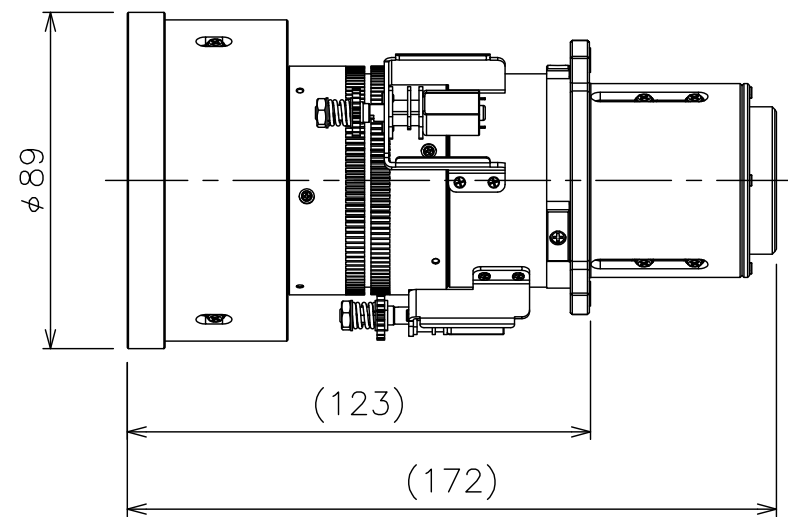

ZU1300装着時寸法(S=1:4)

・本製品はZU1300用オプションレンズになります

外形寸法(WxH)	φ89 x 172mm(突起部含まない)
外観色	ブラック
質量	0.8kg
投写レンズ	F=2.00~2.32、f=18.2~22.6、ズーム1.25倍(電動式)
投写比	1.22 ~ 1.52
投写距離	最短時：1.314m(50インチ) ~ 13.139m(500インチ)
対応機種	ZU1300、ZU1100、ZU750