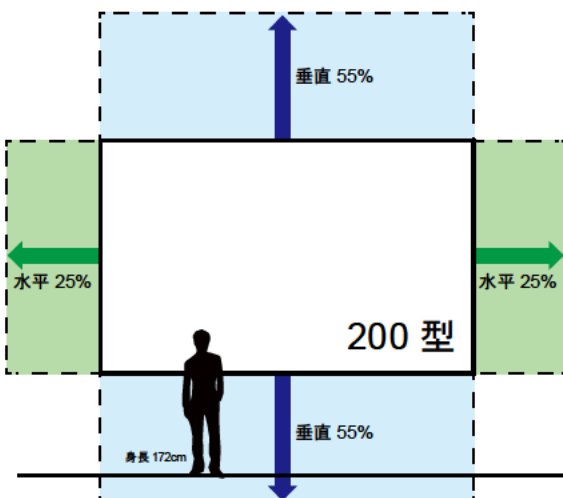

<<ZU720T>>

ZU720T

背面パネル

<<ZU720T の主な特長>>

- 高解像度 WUXGA。(1920×1200)
- 高輝度 7,000 ルーメン。
- Optoma 独自技術の DuraCore レーザー光源採用により、最大 30,000 時間の長寿命光源。
- コンパクトなサイズ。
- 24 時間連続稼働が可能な高い信頼性。
- 360 度投写可能、ポートレート投写。(縦置き投写可能)
- 設置の自由度をさらに高めるゼロオフセット投写が可能。
- 1.8 倍ズーム機能。
- 設置後の調整も容易となる電動垂直水平レンズシフト。(上下±55%、左右±25%)
- 4 方向ジオメトリック調整。
- 電動水平垂直台形補正機能。(垂直±30°、水平±30°)
- 4K HDR 信号をダウンスケーリングして表示可能。
- 複数のデバイスの映像ソースを同時に表示可能な PIP (Picture In Picture) や PBP (Picture By Picture) 機能搭載。
- AMX、Crestron、IP Link、Extron、PJ Link に対応。
- HDBaseT (受信機) を内蔵装備。(別途、HDBaseT 送信機と LAN ケーブル (推奨 CAT6 以上) が必要)
- 10W×2 ステレオスピーカー内蔵。

<<レンズシフト/ゼロオフセットの投写図>>

- レンズシフトの範囲 (16 : 10)

- ゼロオフセット投写のイメージ

<<投写距離表>>

アスペクト比 16 : 10

画面 サイズ	イメージサイズ m		投写距離 (D) m	
	幅(W)	高さ(H)	最短 (ワイド)	最長 (テレ)
40	0.861	0.538	1.17	2.16
60	1.292	0.808	1.78	3.26
80	1.723	1.077	2.38	4.36
100	2.154	1.346	2.99	5.46
110	2.369	1.481	3.29	6.01
120	2.584	1.615	3.60	6.56
130	2.800	1.750	3.90	7.11
140	3.015	1.884	4.20	7.66
150	3.231	2.019	4.51	8.21
160	3.446	2.154	4.81	8.76
180	3.877	2.423	5.42	9.87
200	4.307	2.692	6.03	10.97
250	5.384	3.365	7.54	13.72
300	6.461	4.038	9.06	16.47