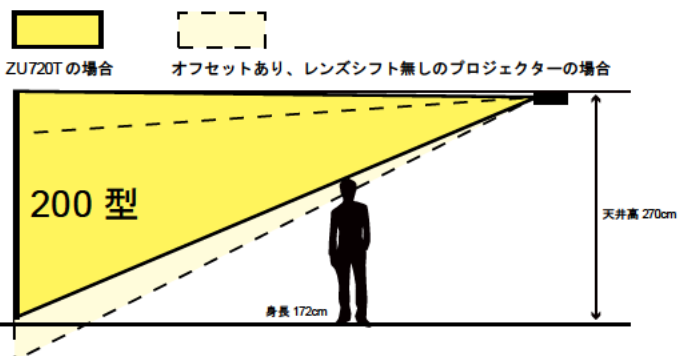

<<ZU720T>>

ZU720T

背面パネル

<<ZU720T の主な特長>>

- 高解像度 WUXGA。(1920×1200)
- 高輝度 7,000 ルーメン。
- Optoma 独自技術の DuraCore レーザー光源採用により、最大 30,000 時間の長寿命光源。
- コンパクトなサイズ。
- 24 時間連続稼働が可能な高い信頼性。
- 360 度投写可能、ポートレート投写。(縦置き投写可能)
- 設置の自由度をさらに高めるゼロオフセット投写が可能。
- 1.8 倍ズーム機能。
- 設置後の調整も容易となる電動垂直水平レンズシフト。(上下±55%、左右±25%)
- 4 方向ジオメトリック調整。
- 電動水平垂直台形補正機能。(垂直±30°、水平±30°)
- 4K HDR 信号をダウンスケーリングして表示可能。
- 複数のデバイスの映像ソースを同時に表示可能な PIP (Picture In Picture) や PBP (Picture By Picture) 機能搭載。
- AMX、Crestron、IP Link、Extron、PJ Link に対応。
- HDBaseT (受信機) を内蔵装備。(別途、HDBaseT 送信機と LAN ケーブル (推奨 CAT6 以上) が必要)
- 10W×2 ステレオスピーカー内蔵。

<<レンズシフト/ゼロオフセットの投写図>>

- レンズシフトの範囲 (16 : 10)

- ゼロオフセット投写のイメージ

<<投写距離表>>

アスペクト比 16 : 10

画面 サイズ	イメージサイズ m		投写距離 (D) m	
	幅(W)	高さ(H)	最短 (ワイド)	最長 (テレ)
40	0.861	0.538	1.17	2.16
60	1.292	0.808	1.78	3.26
80	1.723	1.077	2.38	4.36
100	2.154	1.346	2.99	5.46
110	2.369	1.481	3.29	6.01
120	2.584	1.615	3.60	6.56
130	2.800	1.750	3.90	7.11
140	3.015	1.884	4.20	7.66
150	3.231	2.019	4.51	8.21
160	3.446	2.154	4.81	8.76
180	3.877	2.423	5.42	9.87
200	4.307	2.692	6.03	10.97
250	5.384	3.365	7.54	13.72
300	6.461	4.038	9.06	16.47